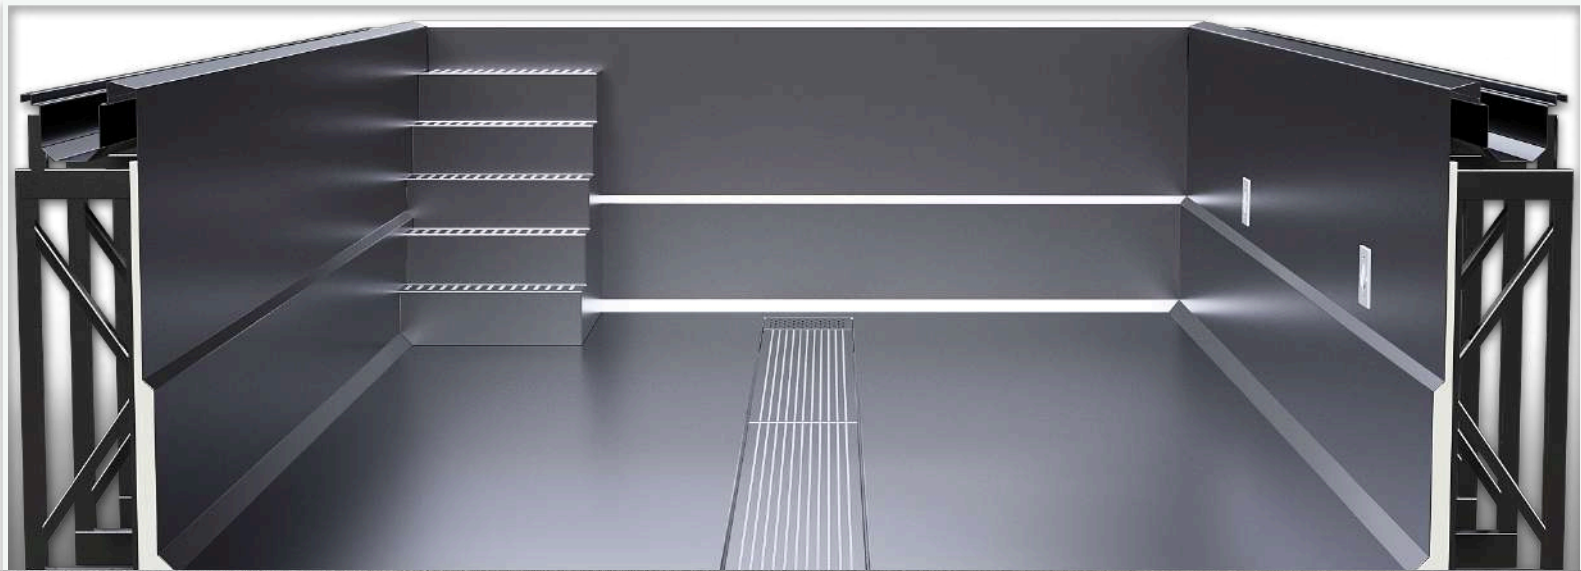

Vi aspettiamo per consigliarvi la soluzione su misura per le vostre esigenze!

Realizzate in acciaio **inox AISI 316** di alta qualità.

Grazie all'utilizzo di **tecnologie all'avanguardia** come i saldatori robotizzati possiamo garantire sempre il massimo della **qualità** senza tralasciare **l'estetica**. Le pareti sono **rinforzate, isolate** con isolante ad alta densità e completamente prive di saldature. Il fondo vasca ed i gradini di accesso sono **completamente antiscivolo** per poter garantire una maggiore sicurezza durante l'utilizzo. Disponibili sia in versione classica a **skimmer** che in versione **bordo sfioratore**.

La piscina viene consegnata finita in un blocco unico, ciò consente di **minimizzare le operazioni** da effettuare sul luogo dell'installazione garantendo una **maggior sicurezza** e **tempi** di installazione molto **ridotti**.