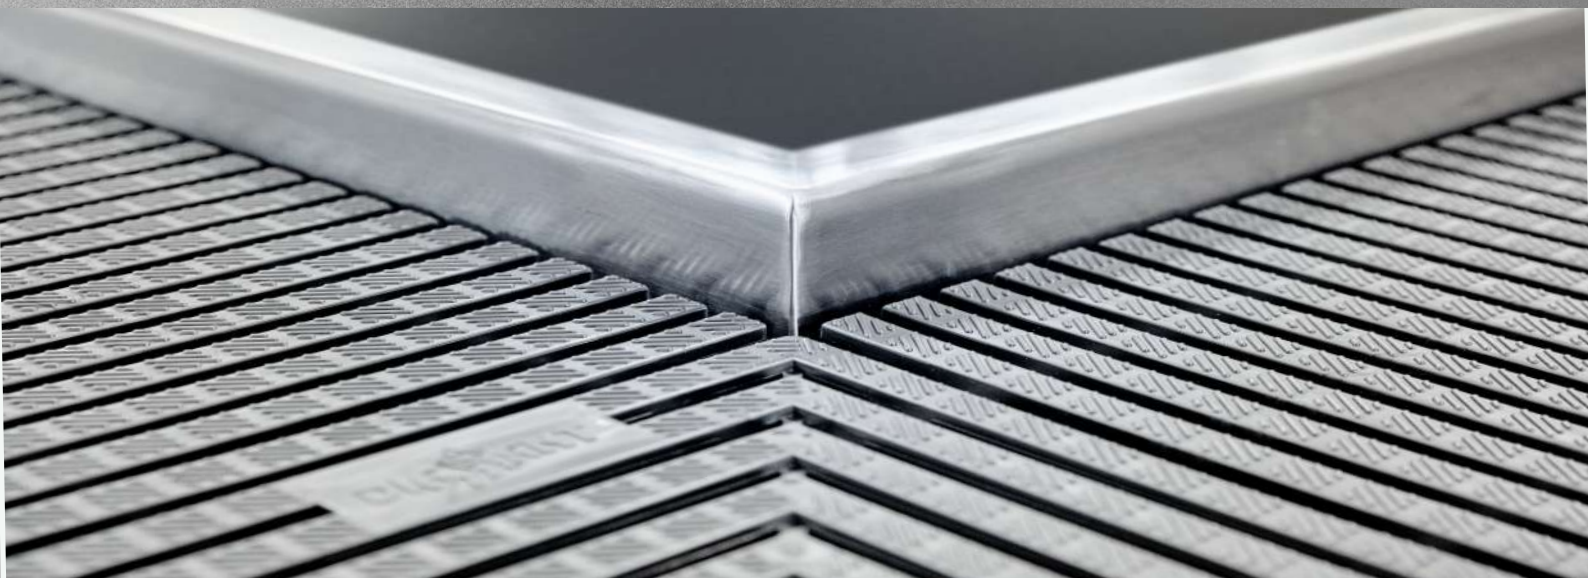

GLI ACCESSORI