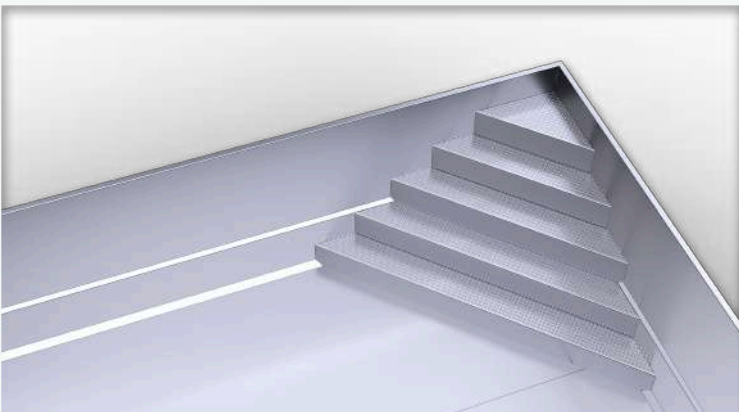

Vi aspettiamo per consigliarvi la soluzione su misura per le vostre esigenze!

Realizzate in acciaio **inox AISI 316** di alta qualità.

Grazie all'utilizzo di **tecnologie all'avanguardia** come i saldatori robotizzati possiamo garantire sempre il massimo della **qualità** senza tralasciare **l'estetica**. Le pareti sono **rinforzate, isolate** con isolante ad alta densità e completamente prive di saldature. Il fondo vasca ed i gradini di accesso sono **completamente antiscivolo** per poter garantire una maggiore sicurezza durante l'utilizzo. Disponibili sia in versione classica a **skimmer** che in versione **bordo sfioratore**.

LA TECNOLOGIA

GLI ACCESSORI

Le vasche possono essere **personalizzate** con vari accessori per poter incontrare le esigenze di ogni cliente.

Partendo dalla scelta della scala di ingresso si può poi andare ad aggiungere anche una panca di appoggio per sedersi comodamente, o una **copertura automatica** a scomparsa per preservare la pulizia e il calore.

Senza tralasciare la possibilità di poter nuotare comodamente attraverso l'installazione di un **nuoto contro corrente** o rilassarsi con un **idromassaggio** o un **massaggio ad aria**.

Innumerevoli possono essere i **vantaggi** ed i **benefici** che si possono riscontrare nella scelta di questa tipologia di vasche.